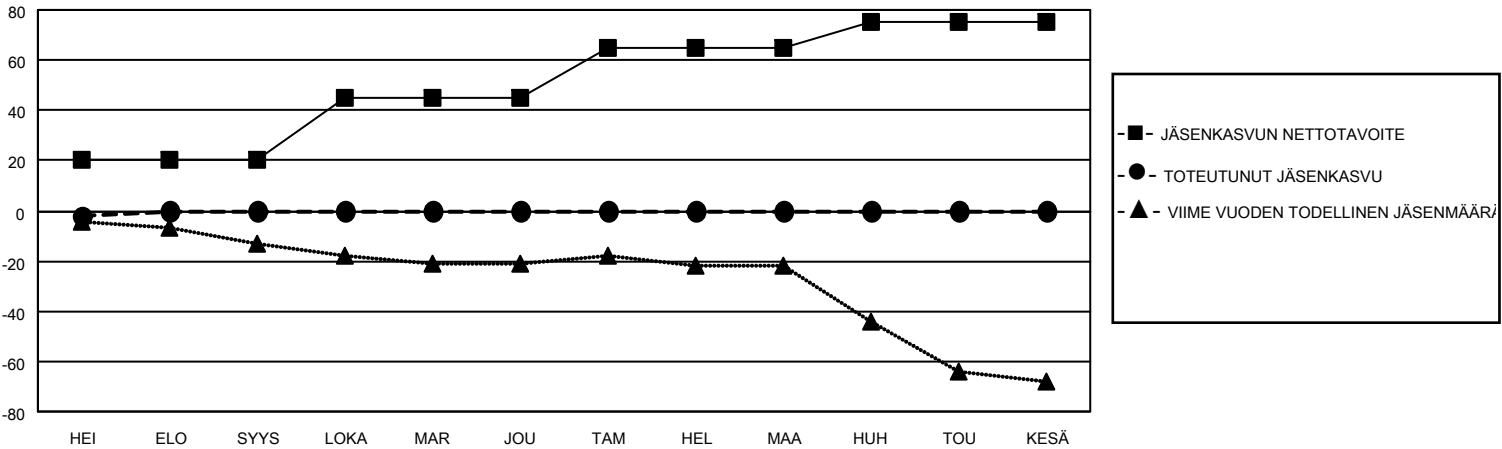

# MONTHLY MEMBERSHIP PROGRESS REPORT

SIJAINTI FINLAND

District 107 G

Results as of: 7/31/2021

Klubit				jäsentä			
TULOKSET 2021-2022				TULOKSET 2021-2022			
NELJÄNNES	UUDEN KLUBIN TAVOITE	UUDET KLUBIT	LOPETETUT KLUBIT	NELJÄNNES	JÄSENKASVUN NETTOTAVOITE	TOTEUTUNUT JÄSENKASVU	POISTETUT JÄSENET (mukaan lukien siirrot)
HEI/ELO/SYYS	0	0	0	HEI/ELO/SYYS	20	0	2
LOKA/MAR/JOU	0	0	0	LOKA/MAR/JOU	25	0	0
TAM/HEL/MAA	1	0	0	TAM/HEL/MAA	20	0	0
HUH/TOU/KESÄ	0	0	0	HUH/TOU/KESÄ	10	0	0

TAVOITTEET JA UUDET KLUBIT, KUMULATIIVINEN

TAVOITTEET JA JÄSENET, KUMULATIIVINEN

LAKKAUTETUT KLUBIT: 0

0 CLUBS OF 55 LISÄNNYT YHDEN TAI USEAMMAN UUTTA JÄSENTÄ

SUKUPUOLIJAKAUMA

MIES 989 (86.45%)  
NAINEN 155 (13.55%)