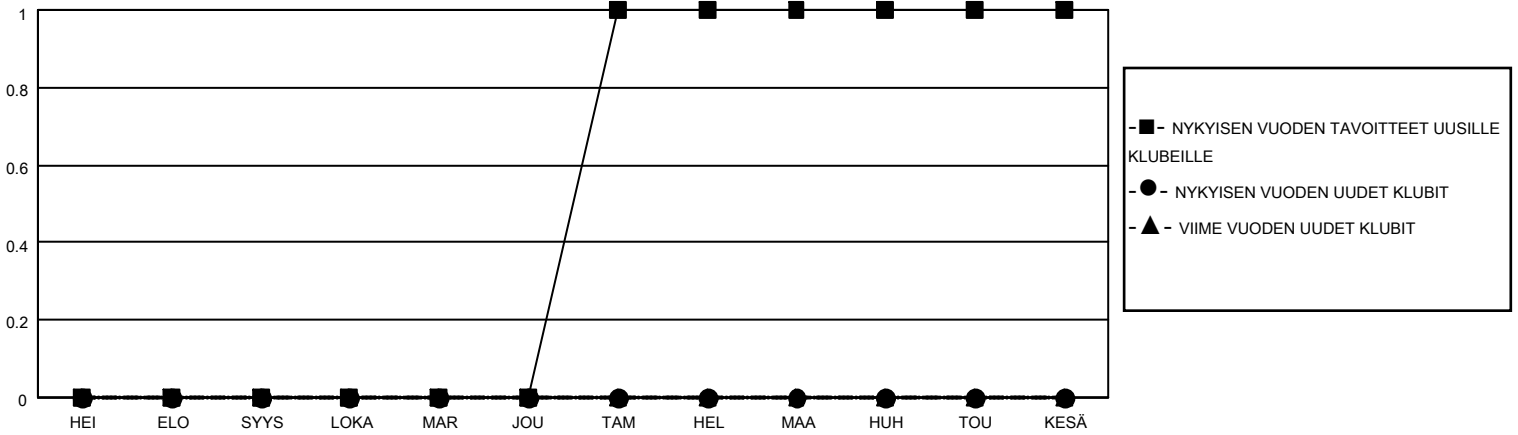

# MONTHLY MEMBERSHIP PROGRESS REPORT

SIJAINTI FINLAND

District 107 G

Results as of: 7/31/2021

Klubit				jäsentä			
TULOKSET 2021-2022				TULOKSET 2021-2022			
NELJÄNNES	UUDEN KLUBIN TAVOITE	UUDET KLUBIT	LOPETETUT KLUBIT	NELJÄNNES	JÄSENKASVUN NETTOTAVOITE	TOTEUTUNUT JÄSENKASVU	POISTETUT JÄSENET (mukaan lukien siirrot)
HEI/ELO/SYYS	0	0	0	HEI/ELO/SYYS	20	0	2
LOKA/MAR/JOU	0	0	0	LOKA/MAR/JOU	25	0	0
TAM/HEL/MAA	1	0	0	TAM/HEL/MAA	20	0	0
HUH/TOU/KESÄ	0	0	0	HUH/TOU/KESÄ	10	0	0

TAVOITTEET JA UUDET KLUBIT, KUMULATIIVINEN

TAVOITTEET JA JÄSENET, KUMULATIIVINEN

LAKKAUTETUT KLUBIT: 0

0 CLUBS OF 55 LISÄNNYT YHDEN TAI USEAMMAN UUTTA JÄSENTÄ

SUKUPUOLIJAKAUMA

MIES 989 (86.45%)  
NAINEN 155 (13.55%)